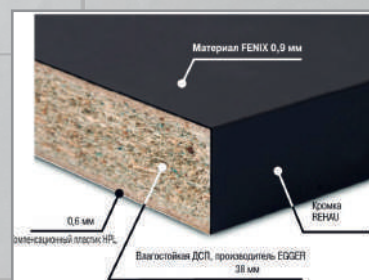

КУХНИ ИЗ ПЛАСТИКА FENIX

FENIX NTM - Это новое поколение пластика на основе акриловых смол, закаленных и отвержденных с помощью электронно-лучевого воздействия. С каждым днем все больше и больше наши клиенты предпочитают кухни именно из этой материала. Приятные на ощупь фасады с абсолютно бесшовным соединением кромки влюбляют в себя с первого раза. Это определенно один из лучших выборов варианта фасада.