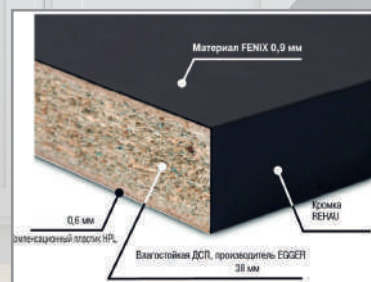

КУХНИ В СКАНДИНАВСКОМ СТИЛЕ

Скандинавский стиль – модное дизайнерское решение, которое все чаще встречается в наших проектах. Он манит своей простотой, удобством и функциональностью, при этом еще и выглядит очень стильно. Это умелое балансирование между холодным хай-теком, простым «провансом» и современной классикой.